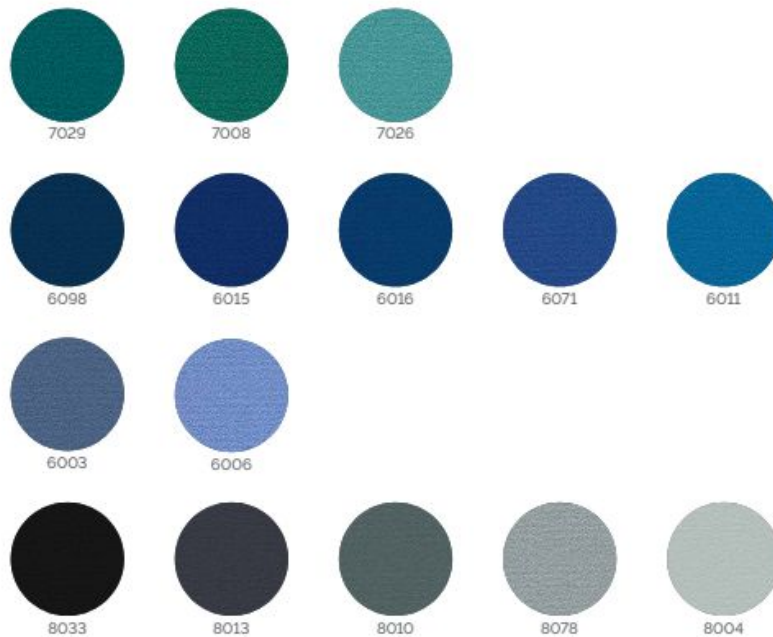

1006

1011

8033

8010

8003

8078

BONDAI

Složení:
100% polyester