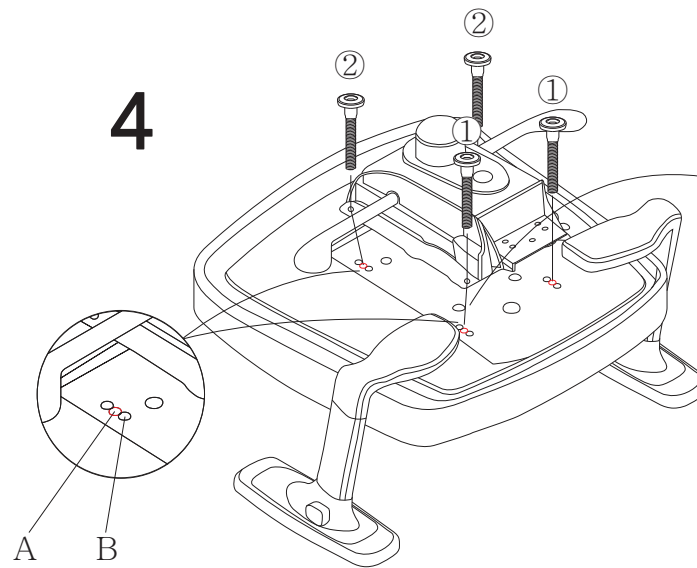

2x (L,R)

4

V případě, že výška uživatele je nižší jak 170 cm, použijte pro montáž mechaniky díry A.
 V případě, že výška uživatele je vyšší jak 170 cm, použijte pro montáž mechaniky díry B.

5

6

7

8