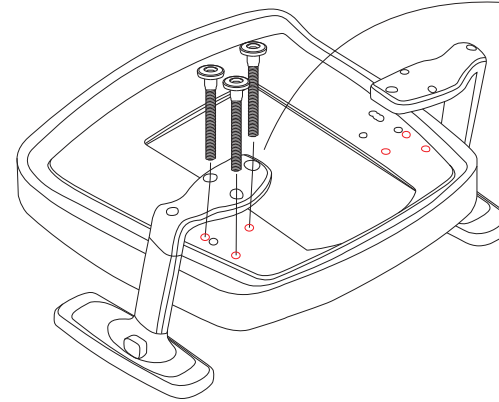

2x (L,R)

4

V případě, že výška uživatele je nižší jak 170 cm, použijte pro montáž mechaniky díry A.
 V případě, že výška uživatele je vyšší jak 170 cm, použijte pro montáž mechaniky díry B.

5

6

7

8