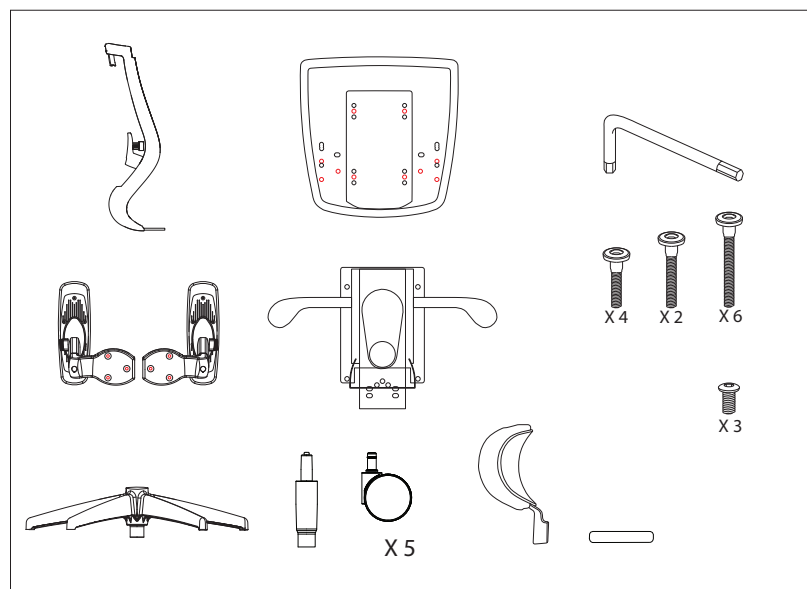

9

PRON

DELISO INTERIÉRY s.r.o.

Na Harfě 3, Praha 9

www.delso.cz